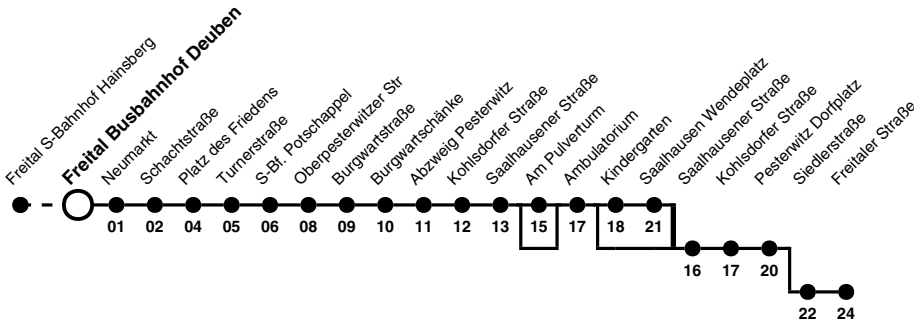

161

Richtung: Pesterwitz Freitaler Straße

Uhr	MONTAG - FREITAG	SAMSTAG	SONN- UND FEIERTAG	Uhr
4	59egh			4
5	30 45fgh	46egh	46degh	5
6	15b 15aeh 35fh			6
7	10 47fh	46fgh		7
8	47eh		18egh	8
9	47eh	58egh		9
10	47eh			10
11	47eh	58egh	26egh	11
12	17a 47fgh			12
13	17 49fgh	48fgh		13
14	17b 17ae 47egh		26fgh	14
15	17 47fgh	48egh		15
16	17 47fgh		18egh	16
17	17 47egh	48cegh		17
18	17 47egh		18egh	18
19	44egh			19
20	44egh	44cegh	44egh	20

Hinweise Fahrten ohne Zielangabe verkehren bis Freital Saalhausen Wendepplatz

- a nur an Schultagen
- b nur an schulfreien Tagen
- c nicht 24. und 31. Dez
- d nicht 25. Dez und 1. Jan
- e fährt bis Pesterwitz Dorfplatz
- f fährt bis Pesterwitz Freitaler Straße
- g nicht über FTL Zauckerode Am Pulverturm
- h bedient nicht von FTL Zauckerode Kindergarten bis Freital Saalhausen Wendepplatz