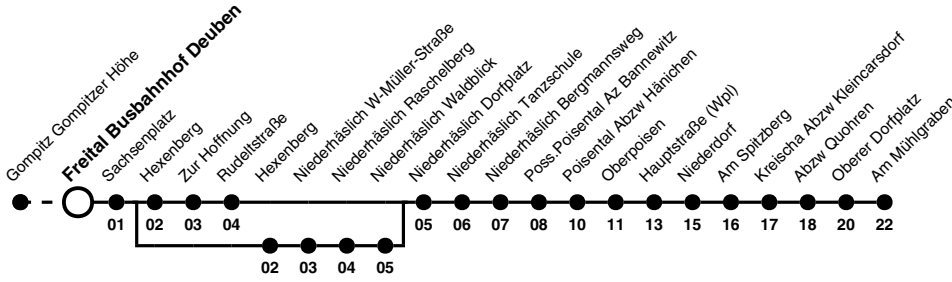

# Richtung: Kreischa Am Mühlgraben

Uhr	MONTAG - FREITAG	SAMSTAG, SONN- UND FEIERTAG	Uhr
4	58		4
5	15 46		5
6	17 47		6
7	17 47	25	7
8	17	28a 28b	8
9	17	29a 29bd	9
10	17	29	10
11	17	29a 29b	11
12	17 47	29c	12
13	17 47	29	13
14	17 47	29a 29b	14
15	17 47	29a 29bc	15
16	17 47	29	16
17	17 47	29a 29b	17
18	30	29a 29bc	18
19	29d	29	19
20	29d	29ad 29bd	20
		29d	

- Hinweise**
- a Samstag
  - b nur sonn- und feiertags
  - c kommt als Linie 333/163 von DD-Gompitz (über Grumbach)
  - d fährt von Freital Hexenberg bis Niederhäslich Waldblick