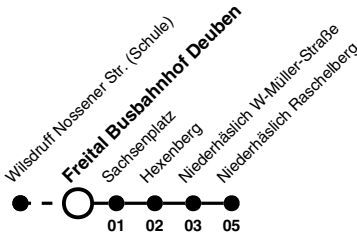

**BUS 163** Richtung: **Niederhäslich Raschelberg**

Uhr	MONTAG - FREITAG	SAMSTAG	SONN- UND FEIERTAG	Uhr
4	34			4
5	14 37			5
6	07 37			6
7	07 37			7
8	07 37	17		8
9	07b 07a 37	17	17	9
10	07 37	17		10
11	07 37	17		11
12	07a 07b 37	17 58	23	12
13	07a 07b 37	58c		13
14	07a 07b 37	58c		14
15	07a 07b 37	58c		15
16	07 36a 36b	58c	17	16
17	07 37			17
18	07 37			18
19	07			19
20				20
21	34			21
22				22
23	34	34c	34	23