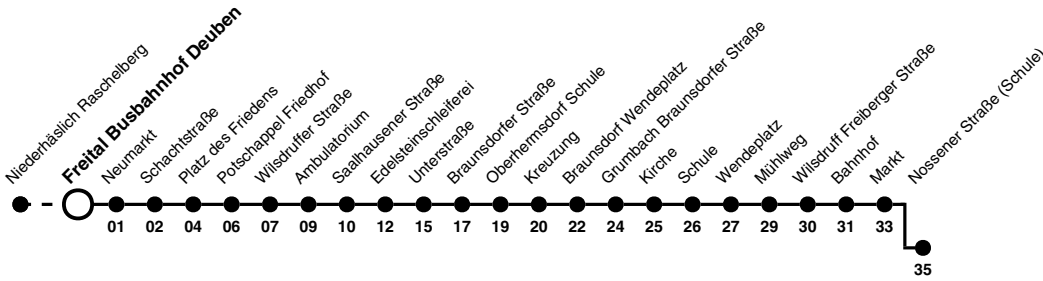

163

Richtung: Wilsdruff Nossener Str. (Schule)

Uhr	MONTAG - FREITAG	SAMSTAG	SONN- UND FEIERTAG	Uhr
4	09d 47			4
5	27 52			5
6	22 52			6
7	02a 22 52a 52bd		32e	7
8	22 52d	30		8
9	22 52d			9
10	22 52bd 52af	30	00	10
11	22 52bd 52af			11
12	22 52bd 52a	30		12
13	22 52bd 52a		00	13
14	22 52	30		14
15	22 52			15
16	22 52	30	00	16
17	22 52			17
18	22	30		18
19	22		00	19
20	22			20
21	51e	51ce	51e	21

- Hinweise** Fahrten ohne Zielangabe verkehren bis Wilsdruff Markt
- a nur an Schultagen
 - b nur an schulfreien Tagen
 - c nicht 24. Dez
 - d fährt bis FTL Zuckerode Ambulatorium
 - e fährt bis Braunsdorf Wendeplatz
 - f fährt bis Wilsdruff Nossener Str. (Schule)

Am 24. und 31. Dez Verkehr wie an Samstagen