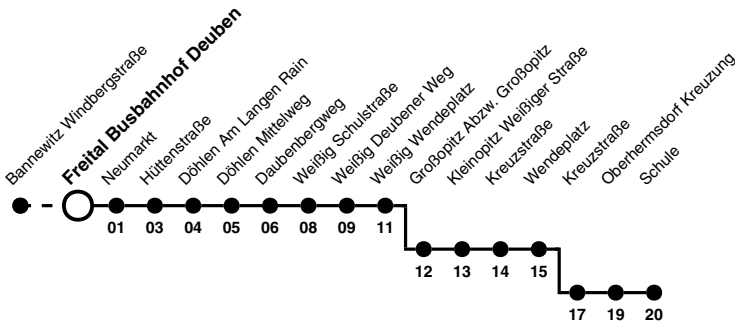

164 Richtung: Oberhermsdorf Schule

Uhr	MONTAG - FREITAG	SAMSTAG	SONN- UND FEIERTAG	Uhr
4	54			4
5	22e 41			5
6	16af 16be 21ae 38f			6
7	32	12	12d	7
8	12f	52e		8
9	22e		22e	9
10	22e	52e		10
11	22be 22af			11
12	22f	52e	22e	12
13	22af 22b 52e			13
14	22af 22b 52f	52e		14
15	22 52f		22e	15
16	22 52	52ce		16
17	22e		22e	17
18	22e			18
19	22e	22c	22	19
20	22			20
21	22	22c	22	21
22	22			22
23	22	22c		23

- Hinweise** Fahrten ohne Zielangabe verkehren bis Freital Weißig
Wendeplatz
- a nur an Schultagen
 - b nur an schulfreien Tagen
 - c nicht 24. und 31. Dez
 - d nicht 25. Dez und 1. Jan
 - e fährt bis Kleinopitz Wendeplatz
 - f fährt bis Oberhermsdorf Schule

Stadtverkehr Freital