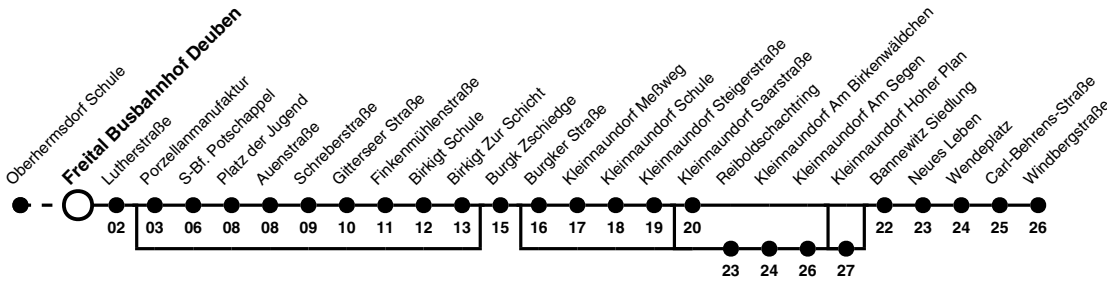

BUS 164 Richtung: **Bannewitz Windbergstraße**

Uhr	MONTAG - FREITAG	SAMSTAG	SONN- UND FEIERTAG	Uhr
5	10egh 18 59			5
6	53			6
7	18aegh 33ad 58			7
8	58	45g		8
9	58	38	57	9
10	58	45g		10
11	23fghi 38ae 58a 58b	38		11
12	28fhi 58	45g	57	12
13		28		13
14	01bfi 01afi	35g		14
15	01fi	28		15
16	01fi	35cg	57	16
17	01f	28c		17
18	01 57			18
19				19
20				20
21	42	42c	42	21
22	36g	36cg		22

- Hinweise**
- a nur an Schultagen
 - b nur an schulfreien Tagen
 - c nicht 24. und 31. Dez
 - d fährt bis Freital Kleinnaundorf Meßweg
 - e fährt bis Freital Kleinnaund. Hoher Plan
 - f fährt bis Bannewitz Wendeplatz
 - g bedient nicht von Freital Porzellanmanufaktur bis Freital Birkigt Zur Schicht
 - h bedient nicht von Freital Burgker Straße bis Freital Kleinnaundorf Saarstr.
 - i fährt von FTL Kleinn. Reiboldschachtring bis Freital Kleinnaund. Hoher Plan

Stadtverkehr Freital