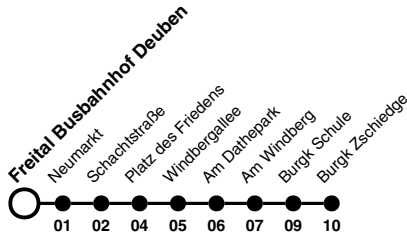

166

Richtung: Freital Burgk Zschiedge

Uhr	MONTAG - FREITAG	SAMSTAG	SONN- UND FEIERTAG	Uhr
4	27b 57b			4
5	21b 42b			5
6	02b 19b 39b 59b	07b 37b		6
7	19b 49b	07b 37b 52b	37b	7
8	09b 24ab 29b 49b	18b 47b	04b 34b 49b	8
9	09b 29b 49b	15b 45b	17b 47b	9
10	09b 29b 49b	15b 45b	17b 47b	10
11	09b 29b 49b	15b 45b	17b 47b	11
12	09b 29b 49b	15b 45b	17b 47b	12
13	09b 29b 49b	15b 45b	17b 47b	13
14	09b 29b 49b	15b 45b	17b 47b	14
15	09b 29b 49b	15b 45b	17b 47b	15
16	09b 29b 49b	15b 47b	17b 47b	16
17	09b 29b 49b	17b 47b	17b 47b	17
18	17b 47b	17b 47b	17b 47b	18
19	17b 47b	17b 47b	17b 47b	19
20	17b 47b	17b 50b	17b 50b	20
21	25b	25b	25b	21

Hinweise a nicht 22. Dez 2022 bis 2. Jan 2023 und 10. Jul bis 28. Aug 2023
 b Fahrt verkehrt ab Freital-Burgk (Zschiedge) mit Liniennummer 66 nach DD-Coschütz