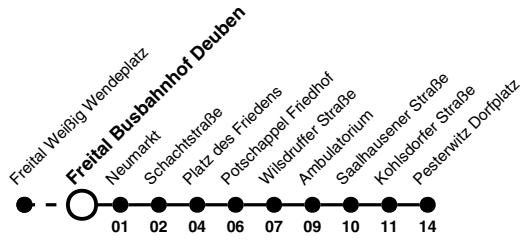

169

Richtung: Pesterwitz Dorfplatz

Uhr	MONTAG - FREITAG	Uhr
6		6
7		7
8		8
9	25a	9
10		10
11		11
12		12
13		13
14		14
15		15
16		16
17		17
18		18

Hinweise a nur dienstags und donnerstags