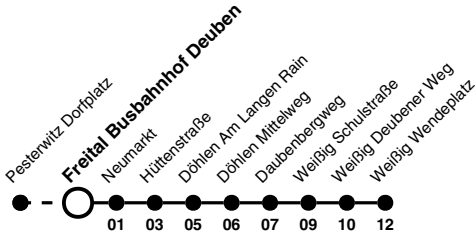

169

Richtung: Freital Weißig Wendeplatz

Uhr	MONTAG - FREITAG	Uhr
6		6
7		7
8		8
9		9
10		10
11	46a	11
12		12
13		13
14		14
15		15
16		16
17		17
18		18

Hinweise a nur dienstags und donnerstags