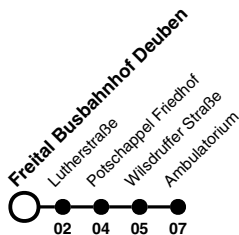

## Richtung: FTL Zuckerode Ambulatorium

Uhr	MONTAG - FREITAG	Uhr
6		6
7		7
8		8
9		9
10		10
11		11
12		12
13		13
14		14
15	36a	15
16		16
17		17
18		18

**Hinweise** a nur an Schultagen

An Samstagen, Sonn- und Feiertagen sowie 24. und 31. Dez Linie außer Betrieb  
 Schultage im Fahrplanjahr: bis 22. Dez 2020 sowie 04. - 29. Jan; 08. Feb - 26. Mrz; 12. Apr - 12. Mai; 17. Mai - 23. Jul; 6. Sep - 15. Okt; 1. Nov - 10. Dez 2021