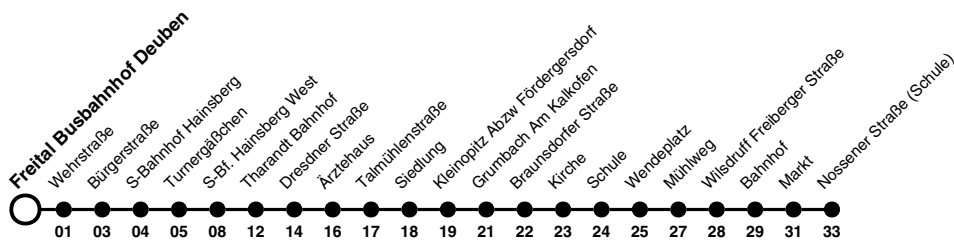

344

Richtung: Wilsdruff Nossener Str. (Schule)

Uhr	MONTAG - FREITAG	Uhr
6	18a	6
7		7
8		8
9		9
10		10
11		11
12		12
13	58ab	13
14		14
15		15
16		16
17		17
18		18

Hinweise a nur an Schultagen
 b fährt bis Wilsdruff Markt

An Samstagen, Sonn- und Feiertagen sowie am 24. und 31. Dez Linie außer Betrieb

Regionalverkehr Sächsische Schweiz-Osterzgebirge GmbH (RVSOE)

Schultage im Fahrplanjahr: 12. - 21. Dez 2022; 03. Jan - 10. Feb, 27. Feb - 06. Apr, 17. Apr - 17. Mai, 22. Mai - 07. Jul, 21. Aug - 29. Sep, 16. - 27. Okt, 01. Nov - 08. Dez 2023