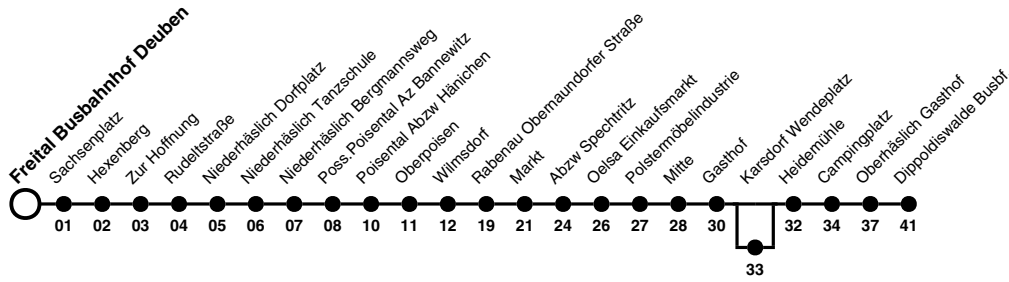

# 348 Richtung: Dippoldiswalde Busbf.

Uhr	MONTAG - FREITAG	SAMSTAG	SONN- UND FEIERTAG	Uhr
4	20e			4
5	05f 31 59f			5
6	29	09e		6
7	29			7
8	29	20	20c	8
9	29	20d	20d	9
10	29 59f	20	20	10
11	29 59af	20d	20d	11
12	29 59f	20	20	12
13	29 59af			13
14	29 59f	20	20	14
15	29 59f	20d	20d	15
16	29 59f	20	20	16
17	29 59f	20bd	20bd	17
18	29 57f	20b	20b	18
19				19
20	17g			20
21		16be		21
22	45e			22

- Hinweise**
- a nur an Schultagen
  - b nicht 24. und 31. Dez
  - c nicht 25. Dez und 1. Jan
  - d fährt bis Oelsa Mitte
  - e fährt bis Oelsa Gasthof
  - f fährt bis Karsdorf Wendepplatz
  - g bedient Karsdorf Wendepplatz

Am 24. und 31. Dez Verkehr wie an Samstagen