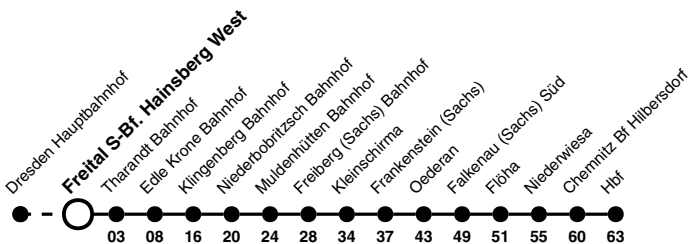

-RB 30 Richtung: Chemnitz Hbf

Uhr	Montag - Freitag	Samstag	Sonn- und Feiertag	Uhr
5	22	22	22	5
6	22	22	22	6
7	22	22	22	7
8	22	22	22	8
9	22	22	22	9
10	22	22	22	10
11	22	22	22	11
12	22	22	22	12
13	22	22	22	13
14	22	22	22	14
15	22	22	22	15
16	22	22	22	16
17	22	22	22	17
18	22	22	22	18
19	22	22	22	19
20	22	22	22	20
21	22	22	22	21
22	22	22	22	22
23	22	22	22	23
0	32a	32a	32a	0

Hinweise a fährt bis Freiberg (Sachs) Bahnhof