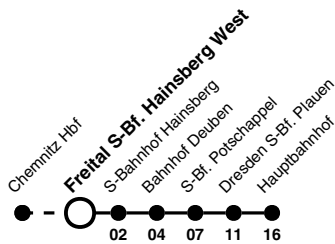

-RB 30 Richtung: Dresden Hauptbahnhof

Uhr	Montag - Freitag	Samstag	Sonn- und Feiertag	Uhr
5	36	36	36	5
6	36	36	36	6
7	36	36	36	7
8	36	36	36	8
9	36	36	36	9
10	36	36	36	10
11	36	36	36	11
12	36	36	36	12
13	36	36	36	13
14	36	36	36	14
15	36	36	36	15
16	36	36	36	16
17	36	36	36	17
18	36	36	36	18
19	36	36	36	19
20	36	36	36	20
21	36	36	36	21
22	36	36	36	22
23	36	36	36	23
0	36	36	36	0