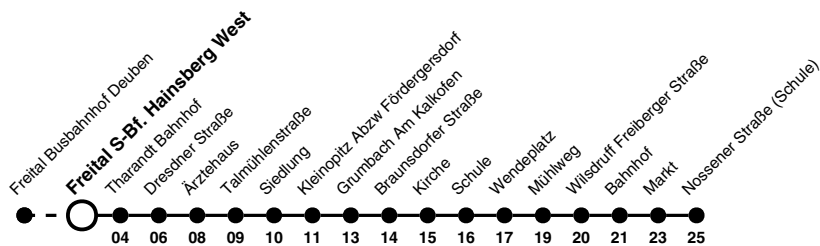

344

Richtung: Wilsdruff Nossener Str. (Schule)

Uhr	MONTAG - FREITAG	Uhr
6	26a	6
7		7
8		8
9		9
10		10
11		11
12		12
13		13
14	06ab	14
15		15
16		16
17		17
18		18

Hinweise a nur an Schultagen
 b fährt bis Wilsdruff Markt

An Samstagen, Sonn- und Feiertagen sowie am 24. und 31. Dez Linie außer Betrieb

Regionalverkehr Sächsische Schweiz-Osterzgebirge GmbH (RVSOE)

Schultage im Fahrplanjahr: 12. - 21. Dez 2022; 03. Jan - 10. Feb, 27. Feb - 06. Apr, 17. Apr - 17. Mai, 22. Mai - 07. Jul, 21. Aug - 29. Sep, 16. - 27. Okt, 01. Nov - 08. Dez 2023