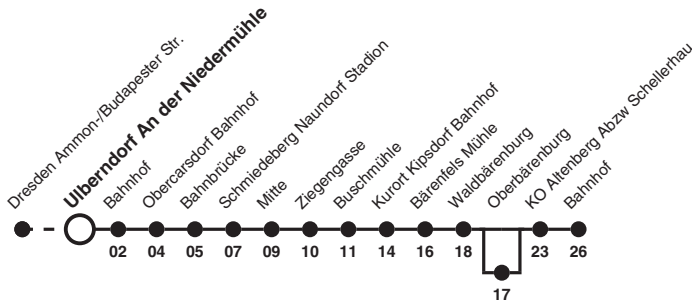

360 Richtung: Kurort Altenberg Bahnhof

Uhr	MONTAG - FREITAG	SAMSTAG, SONN- UND FEIERTAG	Uhr
6	18 48d		6
7	18	03a 03b	7
8	18 48d	18	8
9	18	18d	9
10	18 48d	18	10
11	18		11
12	18 48d	18	12
13	18	18d	13
14	18 48d	18	14
15	18		15
16	18 48d	18	16
17	18	18d	17
18	18 48d	18c	18
19	18		19
20	18		20
21	21d	21cd	21
22			22
23	24e	24ce	23

- Hinweise**
- a nur 25. Dez und 1. Jan
 - b nicht 25. Dez und 1. Jan
 - c nicht 24. und 31. Dez
 - d fährt bis Kurort Kipsdorf Bahnhof
 - e bedient Oberbärenburg