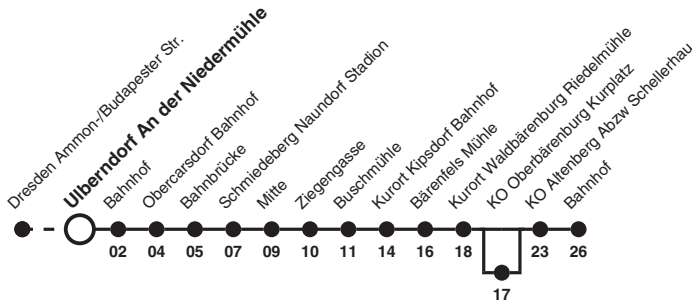

360 Richtung: Kurort Altenberg Bahnhof

Uhr	MONTAG - FREITAG	SAMSTAG, SONN- UND FEIERTAG	Uhr
6	18 48d		6
7	18	03a 03b	7
8	18 48d	18	8
9	18	18d	9
10	18 48d	18	10
11	18		11
12	18 48d	18	12
13	18	18d	13
14	18 48d	18	14
15	18		15
16	18 48d	18	16
17	18	18d	17
18	18 48d	18c	18
19	18		19
20	18		20
21	21d	21cd	21
22			22
23	24e	24ce	23

- Hinweise**
- a nur 25. Dez und 1. Jan
 - b nicht 25. Dez und 1. Jan
 - c nicht 24. und 31. Dez
 - d fährt bis Kurort Kipsdorf Bahnhof
 - e bedient KO Oberbärenburg Kurplatz