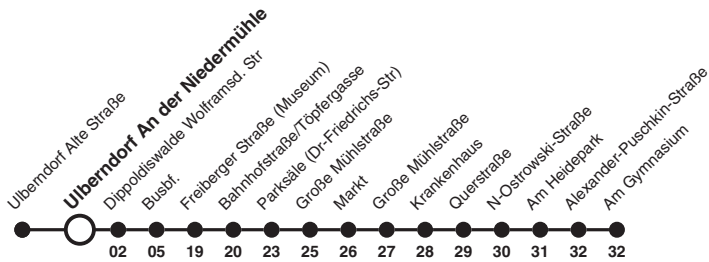

BUS 361 Richtung: **Dippoldiswalde Am Gymnasium**

Uhr	MONTAG - FREITAG	Uhr
6	57ab	6
7		7
8	57	8
9	57	9
10	57	10
11	57	11
12	57	12
13	57	13
14	57	14
15	57	15
16		16
17		17
18		18

Hinweise a nur an Schultagen
 b fährt bis Dippoldiswalde Busbf.

An Samstagen, Sonn- und Feiertagen sowie am 24. und 31. Dez Linie außer Betrieb
 Regionalverkehr Dresden GmbH (RVD) Ammonstraße 25, 01067 Dresden - www.rvd.de