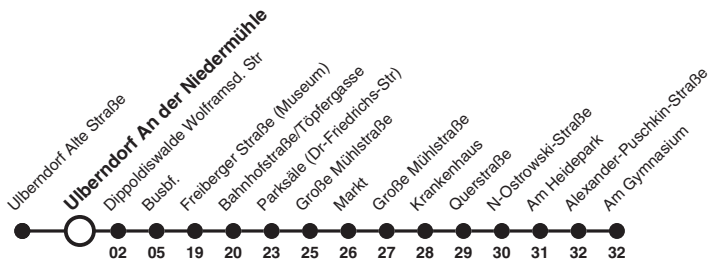

# BUS 361 Richtung: Dippoldiswalde Am Gymnasium

Uhr	MONTAG - FREITAG	Uhr
6	57ab	6
7		7
8	57	8
9	57	9
10	57	10
11	57	11
12	57	12
13	57	13
14	57	14
15	57	15
16		16
17		17
18		18

**Hinweise** a nur an Schultagen  
 b fährt bis Dippoldiswalde Busbf.

An Samstagen, Sonn- und Feiertagen sowie  
 Regionalverkehr Sächsische Schweiz-Osterzgebirge GmbH (RVSOE)  
 am 24. und 31. Dez Linie außer Betrieb