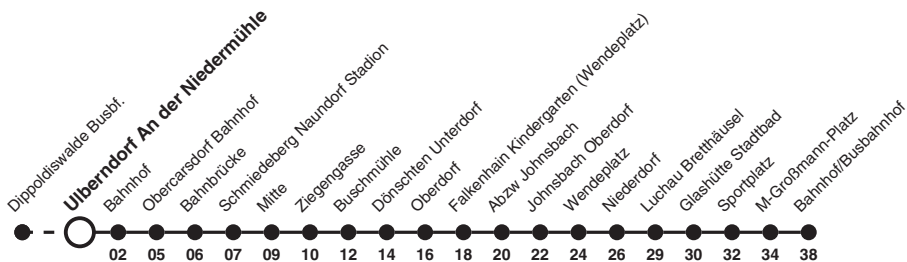

**BUS** **369** Richtung: **Glashütte Bahnhof/Busbahnhof**

Uhr	MONTAG - FREITAG	Uhr
5	58	5
6		6
7		7
8		8
9		9
10		10
11		11
12		12
13		13
14		14
15		15
16		16
17		17
18		18

An Samstagen, Sonn- und Feiertagen sowie 24. und 31. Dez Linie außer Betrieb  
 Regionalverkehr Sächsische Schweiz-Osterzgebirge GmbH (RVSOE)