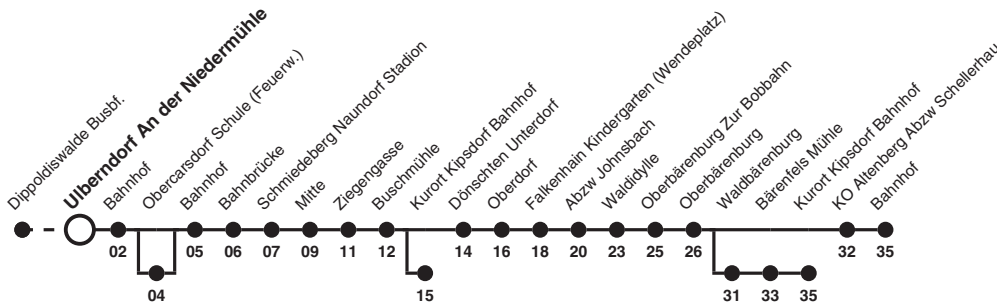

370 Richtung: Kurort Altenberg Bahnhof

Uhr	MONTAG - FREITAG	SAMSTAG, SONN- UND FEIERTAG	Uhr
5	20ad 38 58ae		5
6			6
7	48g		7
8		48	8
9	48		9
10			10
11	48	18	11
12			12
13	23afg 48		13
14			14
15	28bc 48g	18	15
16			16
17	48		17
18			18
19	48	18	19

- Hinweise**
- a nur an Schultagen
 - b nur an schulfreien Tagen
 - c fährt bis Obercarsdorf Schule (Feuerw.)
 - d fährt bis Obercarsdorf Bahnbrücke
 - e fährt bis Kurort Kipsdorf Bahnhof
 - f fährt bis Kurort Kipsdorf Bahnhof
 - g bedient Obercarsdorf Schule (Feuerw.)