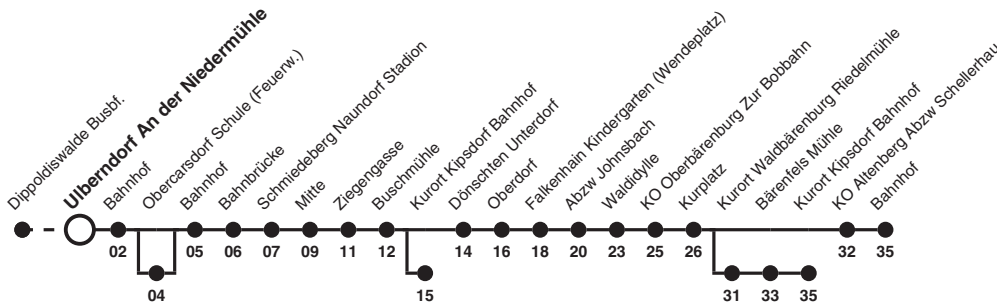

370 Richtung: Kurort Altenberg Bahnhof

Uhr	MONTAG - FREITAG	SAMSTAG, SONN- UND FEIERTAG	Uhr
5	20ad 38 58ae		5
6			6
7	48g		7
8		48	8
9	48		9
10			10
11	48	18	11
12			12
13	23afg 48		13
14			14
15	28bc 48g	18	15
16			16
17	48		17
18			18
19	48	18	19

- Hinweise**
- a nur an Schultagen
 - b nur an schulfreien Tagen
 - c fährt bis Obercarsdorf Schule (Feuerw.)
 - d fährt bis Obercarsdorf Bahnbrücke
 - e fährt bis Kurort Kipsdorf Bahnhof
 - f fährt bis Kurort Kipsdorf Bahnhof
 - g bedient Obercarsdorf Schule (Feuerw.)