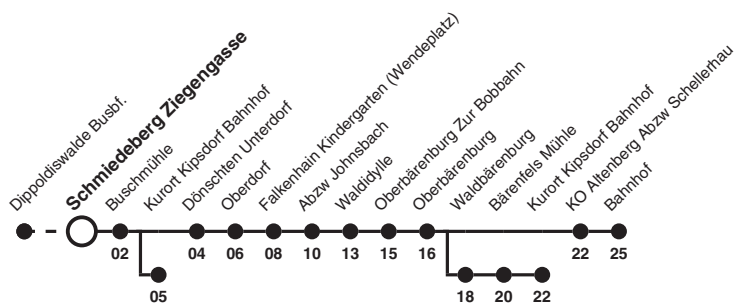

**370****Richtung: Kurort Altenberg Bahnhof**

Uhr	MONTAG - FREITAG	SAMSTAG, SONN- UND FEIERTAG	Uhr
5	48		5
6	08ab		6
7			7
8	00	58	8
9	58		9
10			10
11	59	28	11
12			12
13	36ac 59		13
14	28a		14
15	01a	28	15
16	00	32	16
17	01 58		17
18			18
19	58	28	19

Hinweise a nur an Schultagen
 b fährt bis Kurort Kipsdorf Bahnhof
 c fährt bis Kurort Kipsdorf Bahnhof