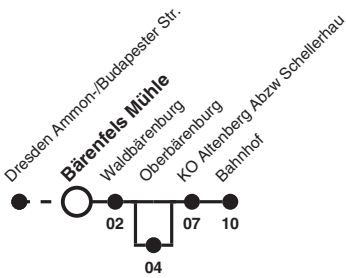

360

Richtung: Kurort Altenberg Bahnhof

Uhr	MONTAG - FREITAG	SAMSTAG, SONN- UND FEIERTAG	Uhr
6	34		6
7	34	19a 19b	7
8	34	34	8
9	34		9
10	34	34	10
11	34		11
12	34	34	12
13	34		13
14	34	34	14
15	34		15
16	34	34	16
17	34		17
18	34	34c	18
19	34		19
20	34		20
21			21
22			22
23	37d	37cd	23

Hinweise

- a nur 25. Dez und 1. Jan
- b nicht 25. Dez und 1. Jan
- c nicht 24. und 31. Dez
- d bedient Oberbärenburg