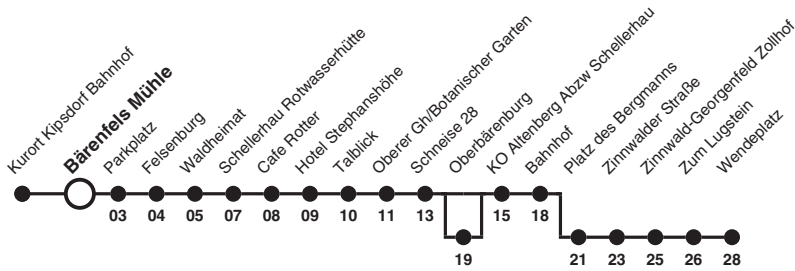

367

Richtung: Zinnwald Wendeplatz

Uhr	MONTAG - FREITAG	SAMSTAG, SONN- UND FEIERTAG	Uhr
6	36ac		6
7	04		7
8			8
9	04	35	9
10			10
11	04	05	11
12			12
13	04 38a	35	13
14			14
15	04 46a		15
16			16
17	04	35	17
18			18
19	04		19
20			20
21	37d	37bd	21

- Hinweise** Fahrten ohne Zielangabe verkehren bis Kurort
 Altenberg Bahnhof
 a nur an Schultagen
 b nicht 24. und 31. Dez
 c fährt bis Zinnwald Wendeplatz
 d bedient Oberbärenburg

Am 24. und 31. Dez Verkehr wie an Samstagen