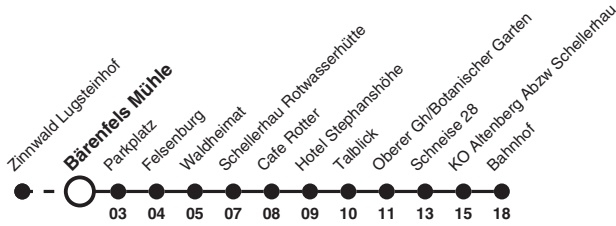

374 Richtung: Kurort Altenberg Bahnhof

Uhr	MONTAG - FREITAG	SAMSTAG, SONN- UND FEIERTAG	Uhr
6	35a		6
7			7
8			8
9			9
10	52b	52b	10
11			11
12			12
13			13
14			14
15	43a	01bc	15
16			16
17	12b		17
18			18

Hinweise Fahrten ohne Zielangabe verkehren bis Kurort Kipsdorf Bahnhof
 a nur an Schultagen
 b verkehrt nur vom 22. Dez bis 6. Jan, vom 2. Feb bis 3. Mrz und vom 13. Apr bis 28. Apr
 c fährt bis Kurort Altenberg Bahnhof

374 Richtung: Kurort Altenberg Bahnhof

Uhr	SAMSTAG, SONN- UND FEIERTAG	Uhr
6		6
7		7
8		8
9		9
10		10
11		11
12		12
13		13
14		14
15	05a	15
16		16
17		17
18		18

Hinweise a verkehrt nur vom 22. Dez bis 6. Jan, vom 2. Feb bis 3. Mrz und vom 13. Apr bis 28. Apr