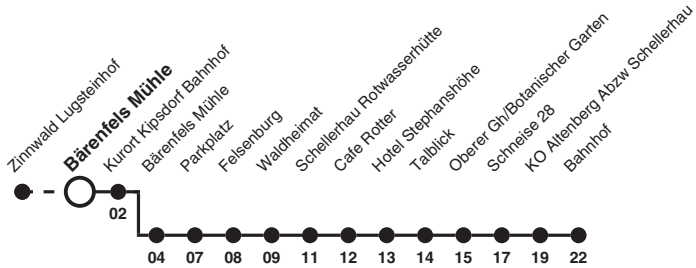

374 Richtung: Kurort Altenberg Bahnhof

Uhr	MONTAG - FREITAG	SAMSTAG, SONN- UND FEIERTAG	Uhr
6	35a		6
7			7
8			8
9			9
10	52b	52b	10
11			11
12			12
13			13
14			14
15	43a	01bc	15
16			16
17	12b		17
18			18

Hinweise Fahrten ohne Zielangabe verkehren bis Kurort Kipsdorf Bahnhof
 a nur an Schultagen
 b verkehrt nur vom 22. Dez bis 6. Jan, vom 2. Feb bis 3. Mrz und vom 13. Apr bis 28. Apr
 c fährt bis Kurort Altenberg Bahnhof

374 Richtung: Kurort Altenberg Bahnhof

Uhr	SAMSTAG, SONN- UND FEIERTAG	Uhr
6		6
7		7
8		8
9		9
10		10
11		11
12		12
13		13
14		14
15	05a	15
16		16
17		17
18		18

Hinweise a verkehrt nur vom 22. Dez bis 6. Jan, vom 2. Feb bis 3. Mrz und vom 13. Apr bis 28. Apr