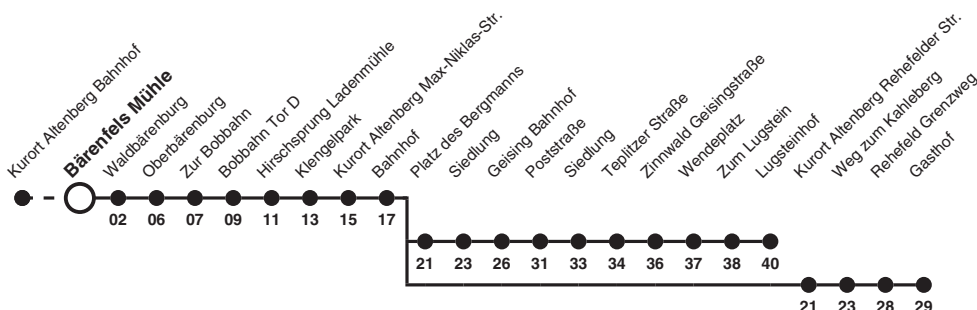

# 374 Richtung: Kurort Altenberg Bahnhof

Uhr	SAMSTAG, SONN- UND FEIERTAG	Uhr
6		6
7		7
8		8
9		9
10		10
11		11
12		12
13		13
14		14
15		15
16		16
17	12ab	17
18		18

**Hinweise** a verkehrt nur vom 22. Dez bis 6. Jan, vom 2. Feb bis 3. Mrz und vom 13. Apr bis 28. Apr  
 b nicht 24. und 31. Dez

# 374 Richtung: Rehefeld Gasthof

Uhr	MONTAG - FREITAG	SAMSTAG, SONN- UND FEIERTAG	Uhr
6			6
7			7
8			8
9	37ad	37abd	9
10			10
11	07a	07ae	11
12			12
13			13
14			14
15			15
16			16
17	16a	16ac	17
18			18

- Hinweise** Fahrten ohne Zielangabe verkehren bis Kurort Altenberg Bahnhof
- a verkehrt nur vom 22. Dez bis 6. Jan, vom 2. Feb bis 3. Mrz und vom 13. Apr bis 28. Apr
  - b nicht 1. Jan
  - c nicht 24. und 31. Dez
  - d fährt bis Zinnwald Lugsteinhof
  - e fährt bis Rehefeld Gasthof