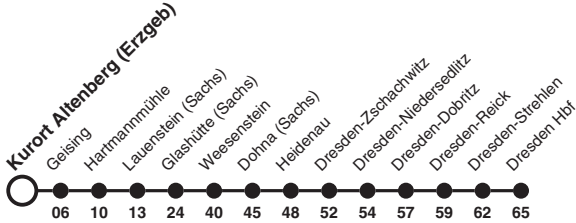

RE 19 Richtung: Dresden Hbf

Uhr	Samstag	Sonn- und Feiertag	Uhr
6			6
7			7
8			8
9			9
10			10
11			11
12			12
13			13
14			14
15	18a	18a	15
16			16
17	18b	18b	17
18			18

Hinweise a nur bis 28. Feb und ab 6. Nov
 b nur 6. Mrz bis 31. Okt