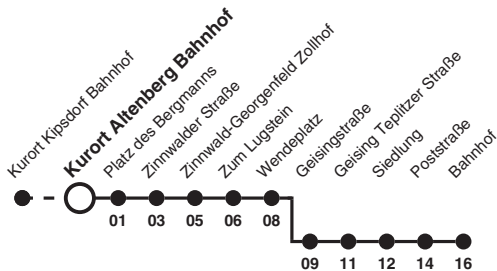

**367**

Richtung: **Zinnwald Wendeplatz**

Uhr	MONTAG - FREITAG	Uhr
6	54a	6
7		7
8		8
9		9
10		10
11		11
12		12
13		13
14		14
15		15
16		16
17		17
18		18

**Hinweise** a nur an Schultagen

Am 24. und 31. Dez Verkehr wie an Samstagen

# 367 Richtung: Geising Bahnhof

Uhr	MONTAG - FREITAG	SAMSTAG, SONN- UND FEIERTAG	Uhr
4	44		4
5	54		5
6	56b 56a		6
7	54bd		7
8			8
9			9
10			10
11			11
12			12
13	16bd		13
14			14
15	16bd		15
16			16
17			17
18			18
19			19
20	21	14c	20

**Hinweise** Fahrten ohne Zielangabe verkehren bis Zinnwald  
 Wendepplatz  
 a nur an schulfreien Tagen  
 b nur an Schultagen  
 c nicht 24. und 31. Dez  
 d fährt bis Geising Bahnhof

Am 24. und 31. Dez Verkehr wie an Samstagen