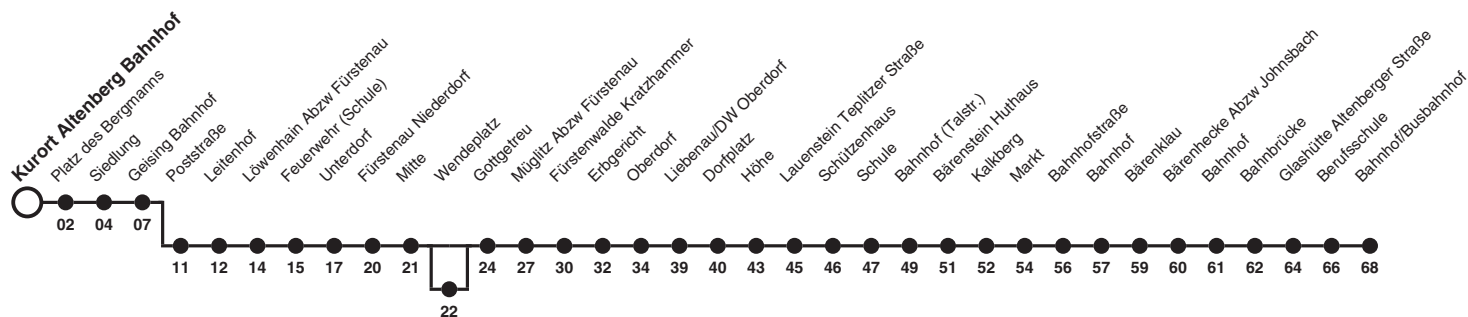

BUS 368 Richtung: **Glashütte Bahnhof/Busbahnhof**

Uhr	MONTAG - FREITAG	Uhr
5	36ac	5
6	26acd	6
7	12a 24bc	7
8		8
9		9
10	24ac	10
11	50a	11
12	10a	12
13		13
14	25a	14
15		15
16	10a	16
17		17
18		18

Hinweise Fahrten ohne Zielangabe verkehren bis Geising Bahnhof
 a nur an Schultagen
 b nur an schulfreien Tagen
 c fährt bis Glashütte Bahnhof/Busbahnhof
 d bedient Fürstenau Wendepplatz

An Samstagen, Sonn- und Feiertagen sowie

Regionalverkehr Sächsische Schweiz-Osterzgebirge GmbH (RVSOE)

am 24. und 31. Dez Linie außer Betrieb

Schultage im Fahrplanjahr: 14. - 22. Dez 2020; 04. - 29. Jan; 08. Feb - 26. Mrz; 12. Apr - 12. Mai; 17. Mai - 23. Jul; 6. Sep - 15. Okt; 1. Nov - 10. Dez 2021