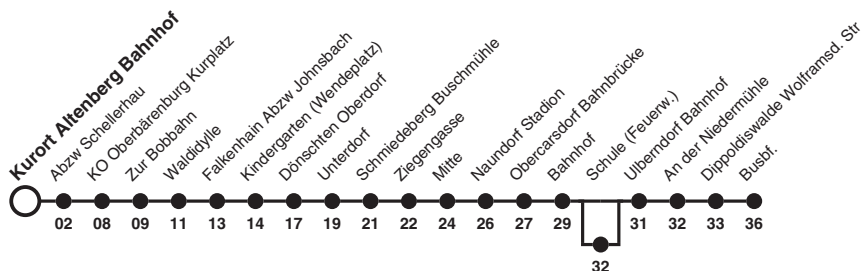

## Richtung: Dippoldiswalde Busbf.

Uhr	MONTAG - FREITAG	SAMSTAG, SONN- UND FEIERTAG	Uhr
5	00		5
6	30a		6
7	24d	40	7
8			8
9	37		9
10		00c	10
11	37	37	11
12			12
13	37b		13
14			14
15	37	37	15
16	32c		16
17	37		17
18		00c	18
19			19
20	10		20

- Hinweise**
- a nur an Schultagen
  - b nur an schulfreien Tagen
  - c fährt bis Schmiedeberg Mitte
  - d bedient Obercarsdorf Schule (Feuerw.)