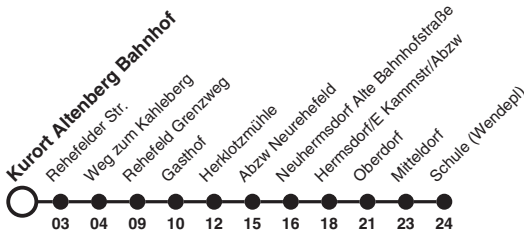

373 Richtung: Hermsdorf/E Schule (Wpl)

Uhr	MONTAG - FREITAG	Uhr
6	15a	6
7	15	7
8		8
9		9
10		10
11	15a 30b	11
12	15a	12
13	15a	13
14	15a	14
15	15	15
16	15a	16
17		17
18		18

Hinweise a nur an Schultagen
 b nur an schulfreien Tagen

An Samstagen, Sonn- und Feiertagen sowie
 Regionalverkehr Sächsische Schweiz-Osterzgebirge GmbH (RVSOE)