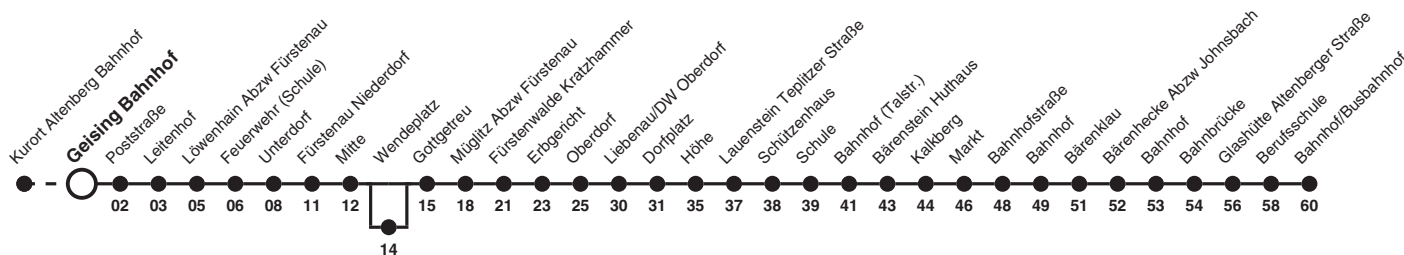

BUS 368 Richtung: **Glashütte Bahnhof/Busbahnhof**

Uhr	MONTAG - FREITAG	Uhr
5	43a	5
6	34ad	6
7	34b	7
8		8
9		9
10	34a	10
11	34a	11
12	34ad 34bcd	12
13	34a	13
14	34ad	14
15	34a	15
16		16
17		17
18		18

- Hinweise**
- a nur an Schultagen
 - b nur an schulfreien Tagen
 - c fährt bis Liebenau/DW Dorfplatz
 - d bedient Fürstenau Wendeplatz

An Samstagen, Sonn- und Feiertagen sowie

Regionalverkehr Sächsische Schweiz-Osterzgebirge GmbH (RVSOE)

am 24. und 31. Dez Linie außer Betrieb

Schultage im Fahrplanjahr: 14. - 22. Dez 2020; 04. - 29. Jan; 08. Feb - 26. Mrz; 12. Apr - 12. Mai; 17. Mai - 23. Jul; 6. Sep - 15. Okt; 1. Nov - 10. Dez 2021