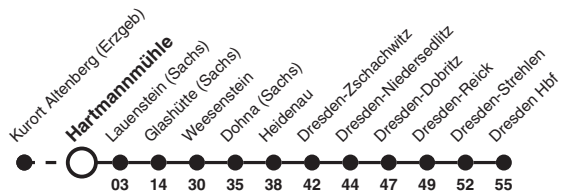

RE 19 Richtung: Dresden Hbf

Uhr	Samstag	Sonn- und Feiertag	Uhr
6			6
7			7
8			8
9			9
10			10
11			11
12			12
13			13
14			14
15	28a	28a	15
16			16
17	28b	28b	17
18			18

Hinweise a nur bis 28. Feb und ab 6. Nov
 b nur 6. Mrz bis 31. Okt