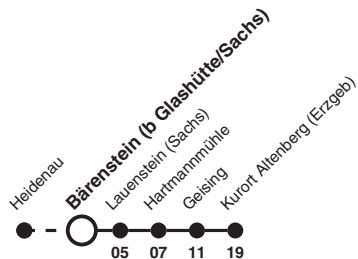

# RB 72 Richtung: Kurort Altenberg (Erzgeb)

Uhr	Montag - Freitag	Samstag	Sonn- und Feiertag	Uhr
5	52			5
6	52			6
7	52	52	52b	7
8	52			8
9	52	52	52	9
10	52			10
11	52	52	52	11
12	52			12
13	52	52	52	13
14	52			14
15	52	52	52	15
16	52			16
17	52a	52	52	17
18	52			18
19	52a	52	52	19
20	52			20
21	52a	52	52	21
22	52			22