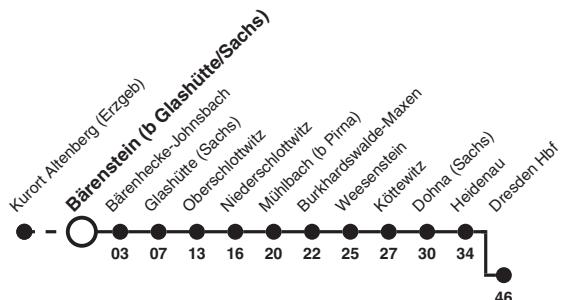

RB 72 Richtung: Dresden Hbf

Uhr	Montag - Freitag	Samstag	Sonn- und Feiertag	Uhr
4	35			4
5	35c			5
6	35	35	35b	6
7	35			7
8	35	35	35	8
9	35			9
10	35	35	35	10
11	35			11
12	35	35	35	12
13	35			13
14	35	35	35	14
15	35c			15
16	35a	35	35	16
17	35			17
18	35a	35	35	18
19	35			19
20	35a	35	35	20
21	35			21

Hinweise Fahrten ohne Zielangabe verkehren bis Heidenau

- a nicht 24. und 31. Dez
- b nicht 25. Dez und 1. Jan
- c fährt bis Dresden Hbf