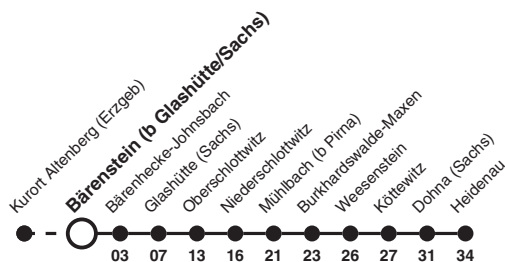

RB 72 Richtung: Heidenau

Uhr	Montag - Freitag	Samstag	Sonn- und Feiertag	Uhr
4	35			4
5	35			5
6	35	35	35b	6
7	35			7
8	35	35	35	8
9	35			9
10	35	35	35	10
11	35			11
12	35	35	35	12
13	35			13
14	35	35	35	14
15	35			15
16	35a	35	35	16
17	35			17
18	35a	35	35	18
19	35			19
20	35a	35	35	20
21	35			21