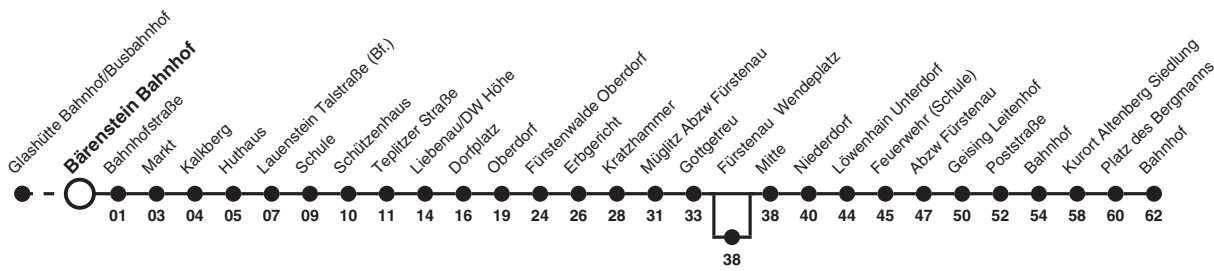

# 368 Richtung: Kurort Altenberg Bahnhof

Uhr	MONTAG - FREITAG	Uhr
5	58ac	5
6	58c	6
7	58a	7
8		8
9		9
10		10
11	58ade	11
12	58ad	12
13	58b 58ac	13
14	58a	14
15	58c	15
16	58a	16
17		17
18		18

- Hinweise**
- a nur an Schultagen
  - b nur an schulfreien Tagen
  - c fährt bis Liebenau/DW Dorfplatz
  - d fährt bis Geising Bahnhof
  - e bedient Fürstenau Wendepplatz

An Samstagen, Sonn- und Feiertagen sowie am 24. und 31. Dez Linie außer Betrieb

Regionalverkehr Dresden GmbH (RVD) Ammonstraße 25, 01067 Dresden - www.rvd.de

Schultage im Fahrplanjahr: 10. - 21. Dez 2018; 07. Jan - 15. Feb; 04. Mrz - 18. Apr; 29. Apr - 29. Mai; 03. Jun - 05. Jul; 19. Aug - 11. Okt; 28. Okt - 13. Dez 2019