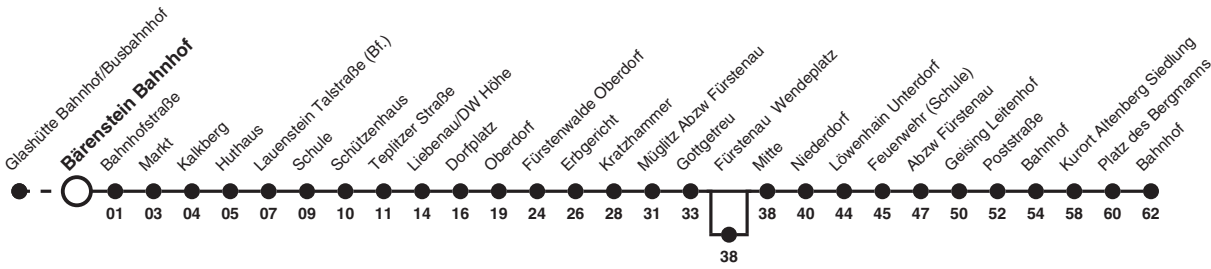

368

Richtung: Kurort Altenberg Bahnhof

Uhr	MONTAG - FREITAG	Uhr
5	58ac	5
6	58c	6
7	58a	7
8		8
9		9
10		10
11	58ade	11
12	58ad	12
13	58b 58ac	13
14	58a	14
15	58c	15
16	58a	16
17		17
18		18

- Hinweise**
- a nur an Schultagen
 - b nur an schulfreien Tagen
 - c fährt bis Liebenau/DW Dorfplatz
 - d fährt bis Geising Bahnhof
 - e bedient Fürstenau Wendepplatz

An Samstagen, Sonn- und Feiertagen sowie

Regionalverkehr Sächsische Schweiz-Osterzgebirge GmbH (RVSOE)

am 24. und 31. Dez Linie außer Betrieb

Schultage im Fahrplanjahr: 14. - 22. Dez 2020; 04. - 29. Jan; 08. Feb - 26. Mrz; 12. Apr - 12. Mai; 17. Mai - 23. Jul; 6. Sep - 15. Okt; 1. Nov - 10. Dez 2021