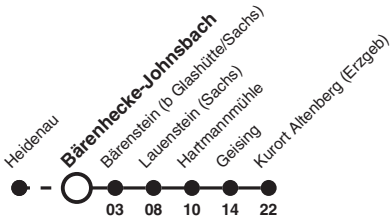

# RB 72 Richtung: Kurort Altenberg (Erzgeb)

Uhr	Montag - Freitag	Samstag	Sonn- und Feiertag	Uhr
5	49			5
6	49			6
7	49	49	49b	7
8	49			8
9	49	49	49	9
10	49			10
11	49	49	49	11
12	49			12
13	49	49	49	13
14	49			14
15	49	49	49	15
16	49			16
17	49a	49	49	17
18	49			18
19	49a	49	49	19
20	49			20
21	49a	49	49	21
22	49			22