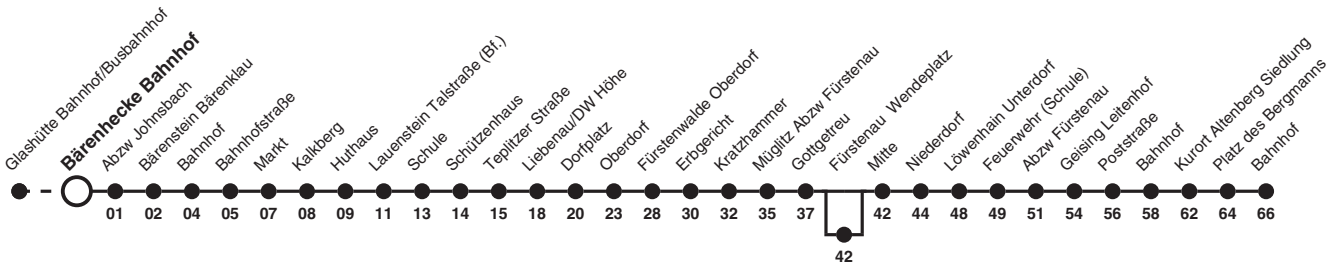

368 Richtung: Kurort Altenberg Bahnhof

Uhr	MONTAG - FREITAG	Uhr
5	54ac	5
6	54c	6
7	54a	7
8		8
9		9
10		10
11	54ade	11
12	54ad	12
13	54b 54ac	13
14	54a	14
15	54c	15
16	54a	16
17		17
18		18

- Hinweise**
- a nur an Schultagen
 - b nur an schulfreien Tagen
 - c fährt bis Liebenau/DW Dorfplatz
 - d fährt bis Geising Bahnhof
 - e bedient Fürstenau Wendepplatz

An Samstagen, Sonn- und Feiertagen sowie

Regionalverkehr Sächsische Schweiz-Osterzgebirge GmbH (RVSOE)

am 24. und 31. Dez Linie außer Betrieb

Schultage im Fahrplanjahr: 14. - 22. Dez 2020; 04. - 29. Jan; 08. Feb - 26. Mrz; 12. Apr - 12. Mai; 17. Mai - 23. Jul; 6. Sep - 15. Okt; 1. Nov - 10. Dez 2021