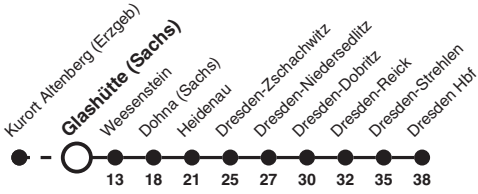

RE 19 Richtung: Dresden Hbf

Uhr	Samstag	Sonn- und Feiertag	Uhr
6			6
7			7
8			8
9			9
10			10
11			11
12			12
13			13
14			14
15	45a	45a	15
16			16
17	45b	45b	17
18			18

Hinweise a nur bis 28. Feb und ab 6. Nov
 b nur 6. Mrz bis 31. Okt