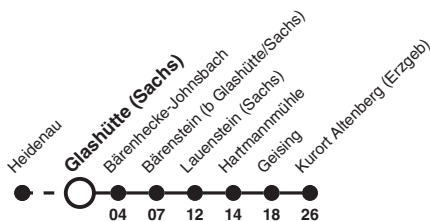

**RB 72****Richtung: Kurort Altenberg (Erzgeb)**

Uhr	Montag - Freitag	Samstag	Sonn- und Feiertag	Uhr
5	45			5
6	45			6
7	45	45	45b	7
8	45			8
9	45	45	45	9
10	45			10
11	45	45	45	11
12	45			12
13	45	45	45	13
14	45			14
15	45	45	45	15
16	45			16
17	45a	45	45	17
18	45			18
19	45a	45	45	19
20	45			20
21	45a	45	45	21
22	45			22