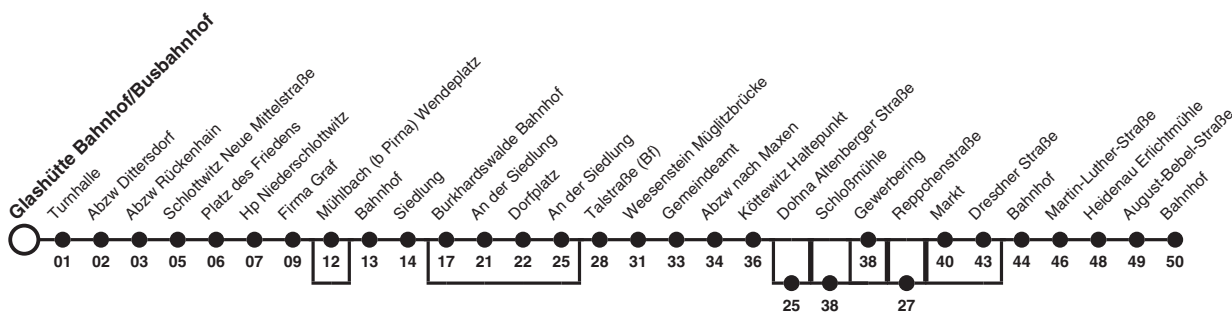

201 Richtung: Heidenau Bahnhof

| Uhr | MONTAG - FREITAG | Uhr |
|-----|------------------|-----|
| 5 | 15defhi | 5 |
| 6 | | 6 |
| 7 | | 7 |
| 8 | 04dfghj | 8 |
| 9 | | 9 |
| 10 | | 10 |
| 11 | | 11 |
| 12 | 35bd 35a | 12 |
| 13 | | 13 |
| 14 | | 14 |
| 15 | 48ac 48b | 15 |
| 16 | | 16 |
| 17 | | 17 |
| 18 | | 18 |

- Hinweise**
- a nur an Schultagen
 - b nur an schulfreien Tagen
 - c fährt bis Burkhardswalde Dorfplatz
 - d nicht über Mühlbach (b Pirna) Wendeplatz
 - e bedient nicht von Burkhardswalde Bahnhof bis Burkhardswalde An der Siedlung
 - f bedient Dohna Altenberger Straße
 - g bedient Dohna Schloßmühle
 - h nicht über Dohna Gewerbering
 - i bedient Dohna Reppchenstraße
 - j bedient nicht von Dohna Markt bis Dohna Dresdner Straße