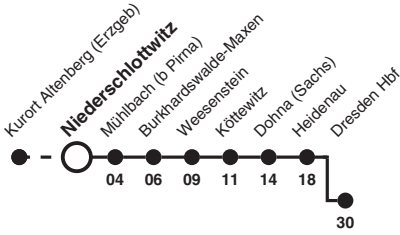

RB 72 Richtung: Dresden Hbf

Uhr	Montag - Freitag	Samstag	Sonn- und Feiertag	Uhr
4	51			4
5	51c			5
6	51	51	51b	6
7	51			7
8	51	51	51	8
9	51			9
10	51	51	51	10
11	51			11
12	51	51	51	12
13	51			13
14	51	51	51	14
15	51c			15
16	51a	51	51	16
17	51			17
18	51a	51	51	18
19	51			19
20	51a	51	51	20
21	51			21

Hinweise Fahrten ohne Zielangabe verkehren bis Heidenau

- a nicht 24. und 31. Dez
- b nicht 25. Dez und 1. Jan
- c fährt bis Dresden Hbf