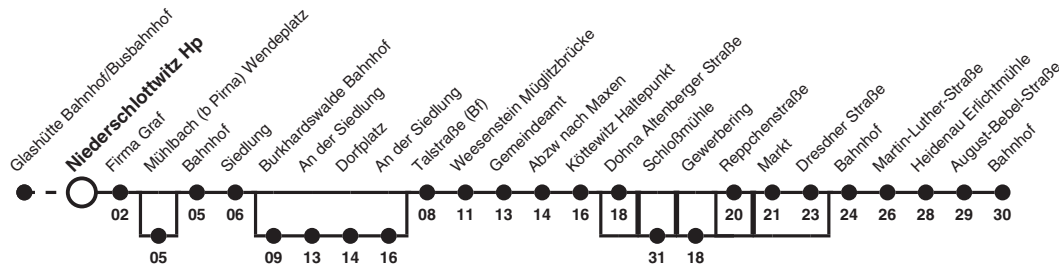

201 Richtung: Heidenau Bahnhof

Uhr	MONTAG - FREITAG	Uhr
5	22	5
6		6
7		7
8	11dfhi	8
9		9
10		10
11		11
12	42bd 42acd	12
13		13
14		14
15	48egh	15
16		16
17		17
18		18

- Hinweise**
- a nur an Schultagen
 - b nur an schulfreien Tagen
 - c bedient Mühlabach (b Pirna) Wendepplatz
 - d fährt von Burkhardswalde Bahnhof bis Burkhardswalde An der Siedlung
 - e nicht über Dohna Altenberger Straße
 - f bedient Dohna Schloßmühle
 - g bedient Dohna Gewerbering
 - h nicht über Dohna Reppchenstraße
 - i bedient nicht von Dohna Markt bis Dohna Dresdner Straße