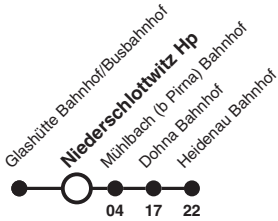

## Richtung: Heidenau Bahnhof

Uhr	MONTAG - FREITAG	Uhr
5	25	5
6	25	6
7	25	7
8		8
9		9
10		10
11		11
12		12
13		13
14		14
15	24	15
16	24	16
17	24	17
18		18