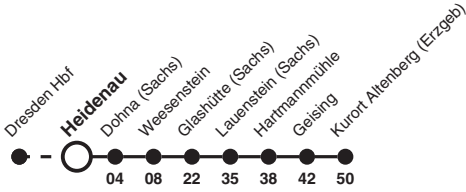

RE 19

Richtung: Kurort Altenberg (Erzgeb)

Uhr	Samstag	Sonn- und Feiertag	Uhr
6			6
7			7
8			8
9			9
10	21	21	10
11			11
12			12
13			13
14			14
15			15
16			16
17			17
18			18