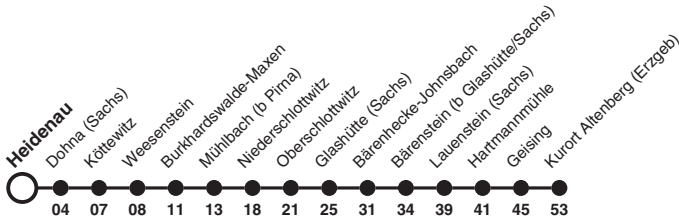

RB 72 Richtung: Kurort Altenberg (Erzgeb)

Uhr	Montag - Freitag	Samstag	Sonn- und Feiertag	Uhr
5	18			5
6	18			6
7	18	18	18b	7
8	18			8
9	18	18	18	9
10	18			10
11	18	18	18	11
12	18			12
13	18	18	18	13
14	18			14
15	18	18	18	15
16	18			16
17	18a	18	18	17
18	18			18
19	18a	18	18	19
20	18			20
21	18a	18	18	21
22	18			22