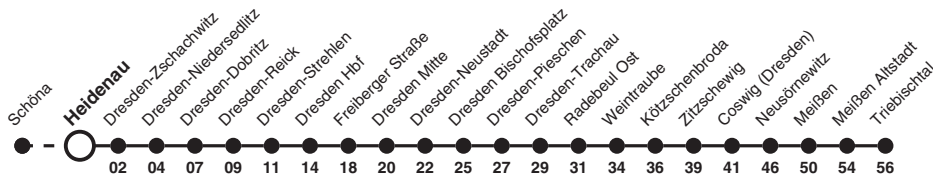

S1 Richtung: Meißen Triebischtal

| Uhr | Montag - Freitag | Samstag | Sonn- und Feiertag | Uhr |
|-----|------------------|---------|--------------------|-----|
| 4 | 44 | 44 | 44 | 4 |
| 5 | 14 44 54 | 14 44 | 14f 44 | 5 |
| 6 | 14 24 44 54 | 14 44 | 14 44 | 6 |
| 7 | 14 24 44 54 | 14 44 | 14 44 | 7 |
| 8 | 14 24h 44 | 14 44 | 14 44 | 8 |
| 9 | 14 44 | 14 44 | 14 44 | 9 |
| 10 | 14 44 | 14 44 | 14 44 | 10 |
| 11 | 14 44 | 14 44 | 14 44 | 11 |
| 12 | 14 44 | 14 44 | 14 44 | 12 |
| 13 | 14 44 | 14 44 | 14 44 | 13 |
| 14 | 14 44 54a | 14 44 | 14 44 | 14 |
| 15 | 14 24a 44 54a | 14 44 | 14 44 | 15 |
| 16 | 14 24a 44 54a | 14 44 | 14 44 | 16 |
| 17 | 14 24a 44 54a | 14 44 | 05gh 14 27gh 44 | 17 |
| 18 | 14 44 | 14 44 | 14 44 | 18 |
| 19 | 14 44 | 14 44 | 14 44 | 19 |
| 20 | 14 44a 44bh | 14 44 | 14 44 | 20 |
| 21 | 14 44a 44bh | 14 44 | 14 44 | 21 |
| 22 | 14 44 | 14 44 | 14 44 | 22 |
| 23 | 14c 44 | 14 44 | 14 44 | 23 |
| 0 | 14ch 44e 44dh | 14h 44h | 14h 44h | 0 |
| 1 | | | | 1 |
| 2 | 07eh | | | 2 |

- Hinweise**
- a nicht 24. und 31. Dez
 - b nur 24. und 31. Dez
 - c nicht in Nächten 24./25. Dez und 31. Dez/1. Jan
 - d nicht in Nacht 31. Dez./1. Jan
 - e nur in Nacht 31. Dez/1. Jan
 - f nicht 25. Dez und 1. Jan
 - g nur vom 2. Apr bis 31. Okt
 - h fährt bis Dresden Hbf